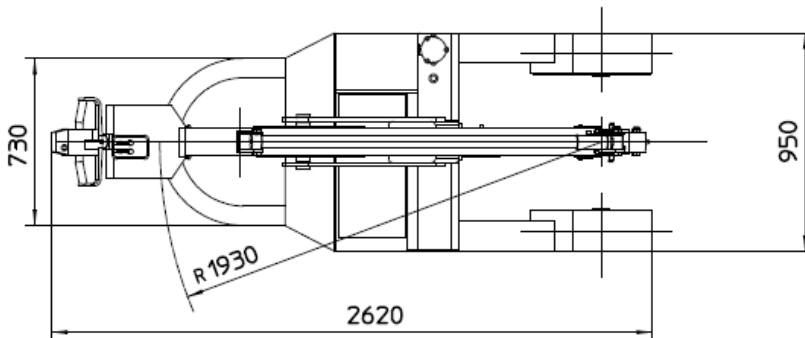

carinato

SOLUZIONI DI SOLLEVAMENTO

Via dell'industria, 15
31041 Cornuda (TV)
Tel. 0423 83498 / 839765

www.carinato.it

**GRU ELETTRICA SEMOVENTE
20.1 T**

GRU ELETTRICA SEMOVENTE 20.1 T	
CARATTERISTICHE TECNICHE E ACCESSORI	<ul style="list-style-type: none"> • GRU PORTATA 2000 KG • TIMONATA • TELAIO A 3 RUOTE • BRACCIO TELESCOPICO A 3 ELEMENTI DI CUI 1 IDRAULICO E 1 MECCANICO • CARICA BATTERIE ALTA FREQUENZA A BORDO • PROLUNGA MANUALE PORTATA 100 KG
BATTERIA: 24V 345Ah	VOLTAGGIO ALIMENTAZIONE: 220V – SPINA INDUSTRIALE
DIMENSIONI	LARGHEZZA 950 MM
	LUNGHEZZA 2150 MM
	ALTEZZA 1690 MM
PESO	2000 KG

TABELLA PORTATE GRU 20.1 T VERSIONE BASE

TABELLA PORTATE GRU 20.1 T CON PROLUNGA PORTATA 100 KG