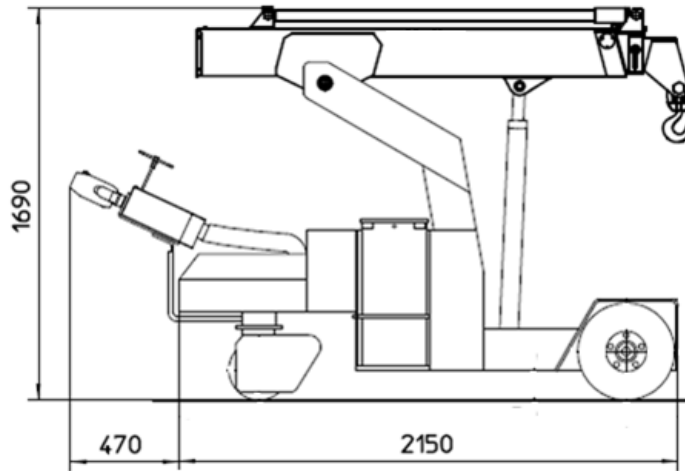

carinato

SOLUZIONI DI SOLLEVAMENTO

Via dell'industria, 15
31041 Cornuda (TV)
Tel. 0423 83498 / 839765

www.carinato.it

**GRU ELETTRICA SEMOVENTE
20.1 T**

GRU ELETTRICA SEMOVENTE 20.1 T	
CARATTERISTICHE TECNICHE E ACCESSORI	<ul style="list-style-type: none"> • GRU PORTATA 2000 KG • TIMONATA • TELAIO A 3 RUOTE • BRACCIO TELESCOPICO A 3 ELEMENTI DI CUI 1 IDRAULICO E 1 MECCANICO • CARICA BATTERIE ALTA FREQUENZA A BORDO • PROLUNGA MANUALE PORTATA 100 KG
BATTERIA: 24V 345Ah	VOLTAGGIO ALIMENTAZIONE: 220V – SPINA INDUSTRIALE
DIMENSIONI	LARGHEZZA 950 MM
	LUNGHEZZA 2150 MM
	ALTEZZA 1690 MM
PESO	2000 KG

TABELLA PORTATE GRU 20.1 T VERSIONE BASE

TABELLA PORTATE GRU 20.1 T CON PROLUNGA PORTATA 100 KG