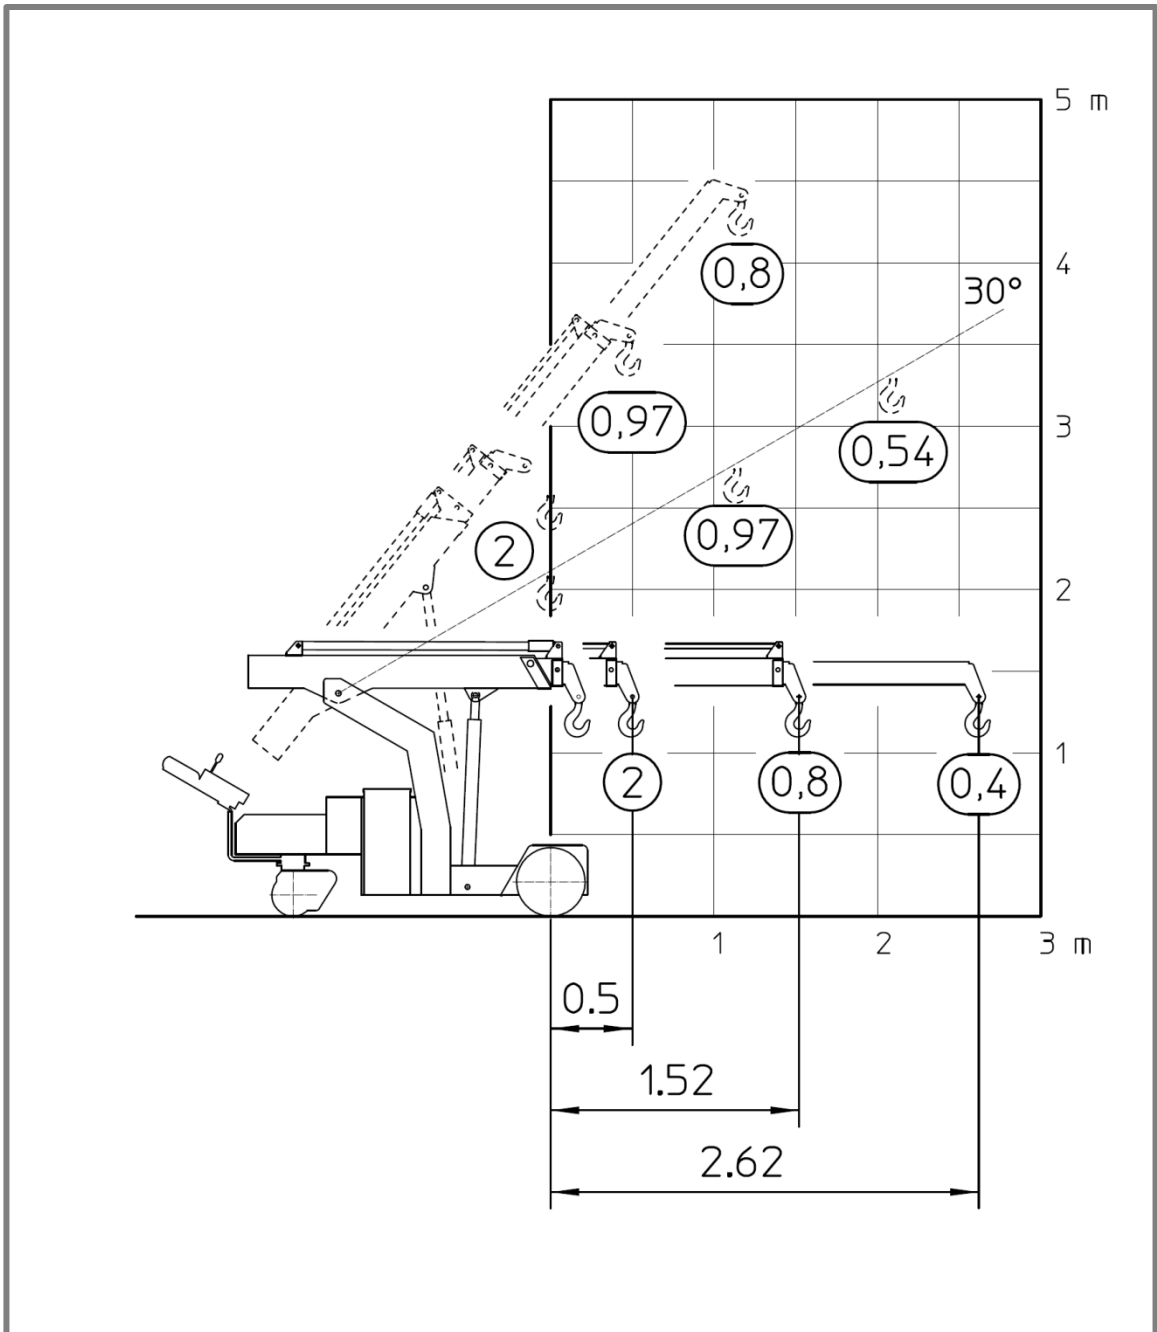

carinato

SOLUZIONI DI SOLLEVAMENTO

Via dell'industria, 15
31041 Cornuda (TV)
Tel. 0423 83498 / 839765

www.carinato.it

**GRU ELETTRICA SEMOVENTE
20.1 T**

GRU ELETTRICA SEMOVENTE 20.1 T	
CARATTERISTICHE TECNICHE E ACCESSORI	<ul style="list-style-type: none"> • GRU PORTATA 2000 KG • TIMONATA • TELAIO A 3 RUOTE • BRACCIO TELESCOPICO A 3 ELEMENTI DI CUI 1 IDRAULICO E 1 MECCANICO • CARICA BATTERIE ALTA FREQUENZA A BORDO • PROLUNGA MANUALE PORTATA 100 KG
BATTERIA: 24V 345Ah	VOLTAGGIO ALIMENTAZIONE: 220V – SPINA INDUSTRIALE
DIMENSIONI	LARGHEZZA 950 MM
	LUNGHEZZA 2150 MM
	ALTEZZA 1690 MM
PESO	2000 KG

TABELLA PORTATE GRU 20.1 T VERSIONE BASE

TABELLA PORTATE GRU 20.1 T CON PROLUNGA PORTATA 100 KG