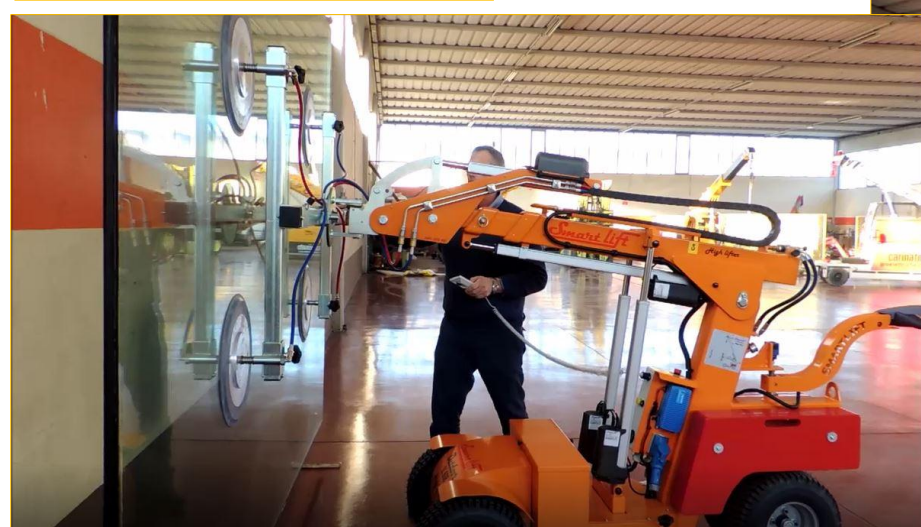

carinato

SOLUZIONI DI SOLLEVAMENTO

Via dell'industria, 15
31041 Cornuda (TV)
Tel. 0423 83498 / 839765

www.carinato.it

**SOLLEVATORE ELETTRICO MULTIFUNZIONE
SMART LIFT 608 HIGH LIFTER**

carinato

SOLUZIONI DI SOLLEVAMENTO

SOLLEVATORE ELETTRICO MULTIFUNZIONE	
MODELLO E MARCA	608 HIGH LIFTER SMART LIFT
CARATTERISTICHE TECNICHE E ACCESSORI	<ul style="list-style-type: none"> • OFF ROAD CON TRAZIONE ANTERIORE • MANOVRABILITA' CON RUOTE POSTERIORI DOPPIE • SEMOVENTE • FRENO ELETTRICO • ALTEZZA DI SOLLEVAMENTO FINO A 4 METRI • DOPPIO CIRCUITO DEL VUOTO • QUATTRO VENTOSE DA Ø 400 PORTATA COMPLESSIVA 608 KG • MANIPOLATORE ERGONOMICO • FORK LIFT
DIMENSIONI	LARGHEZZA 840 MM (STABILIZZATO 1600 MM)
	LUNGHEZZA 1830 MM
	ALTEZZA 1530 MM
PESO	830 KG

TABELLA PORTATE SOLLEVATORE SPECIALE SMART LIFT 608 HIGH LIFTER

carinato

SOLUZIONI DI SOLLEVAMENTO