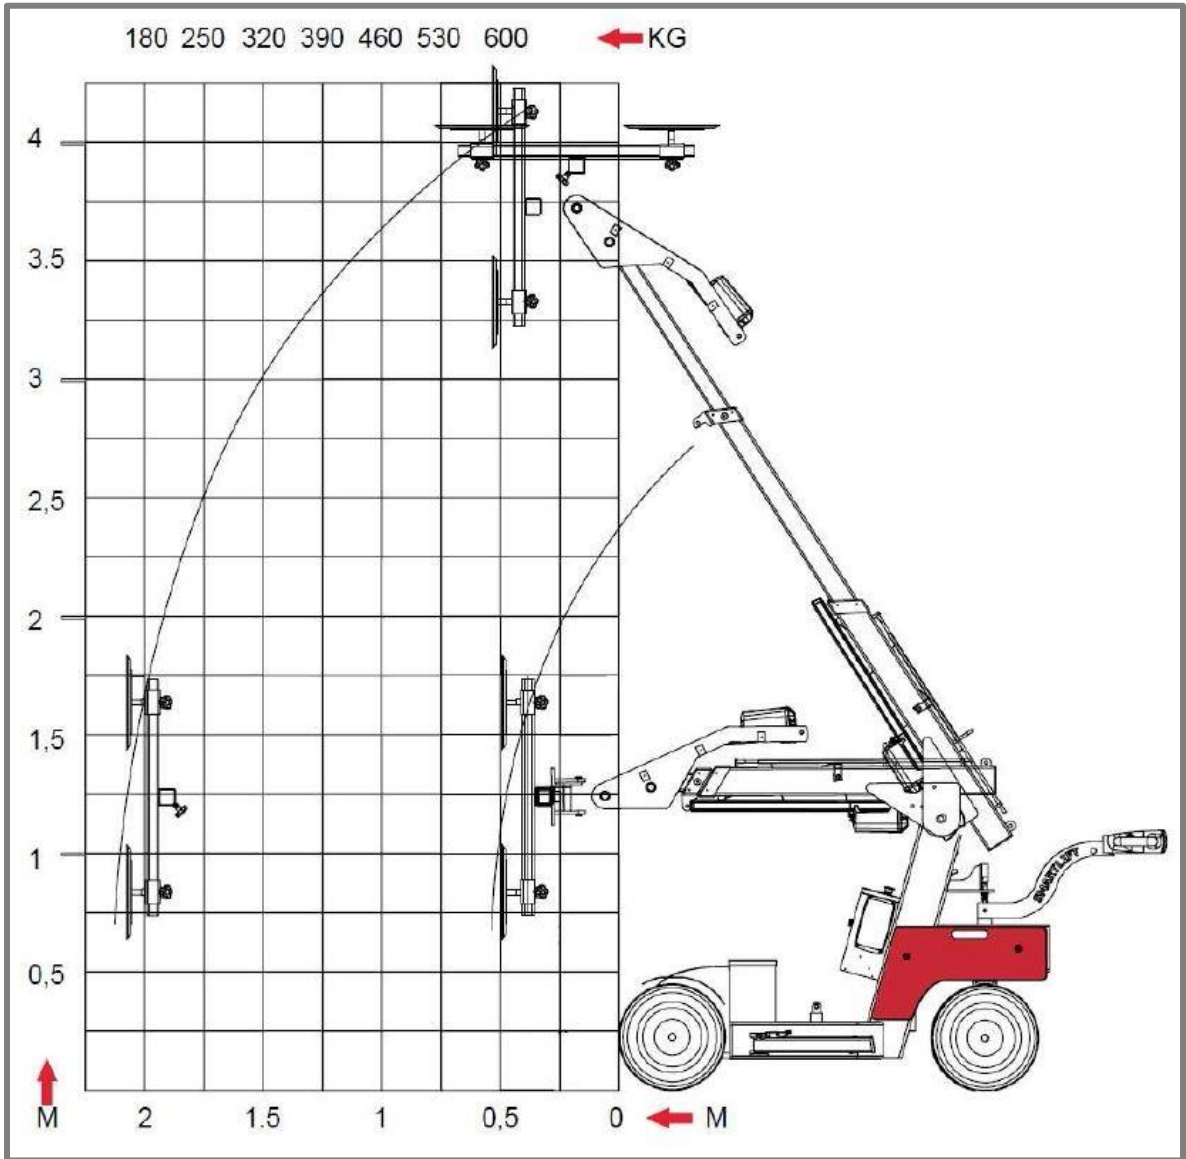

SOLLEVATORE ELETTRICO MULTIFUNZIONE	
MODELLO E MARCA	608 HIGH LIFTER SMART LIFT
CARATTERISTICHE TECNICHE E ACCESSORI	<ul style="list-style-type: none"> • OFF ROAD CON TRAZIONE ANTERIORE • MANOVRABILITA' CON RUOTE POSTERIORI DOPPIE • SEMOVENTE • FRENO ELETTRICO • ALTEZZA DI SOLLEVAMENTO FINO A 4 METRI • DOPPIO CIRCUITO DEL VUOTO • QUATTRO VENTOSE DA Ø 400 PORTATA COMPLESSIVA 608 KG • MANIPOLATORE ERGONOMICO • FORK LIFT
DIMENSIONI	LARGHEZZA 840 MM (STABILIZZATO 1600 MM)
	LUNGHEZZA 1830 MM
	ALTEZZA 1530 MM
PESO	830 KG

TABELLA PORTATE SOLLEVATORE SPECIALE SMART LIFT 608 HIGH LIFTER

carinato

SOLUZIONI DI SOLLEVAMENTO