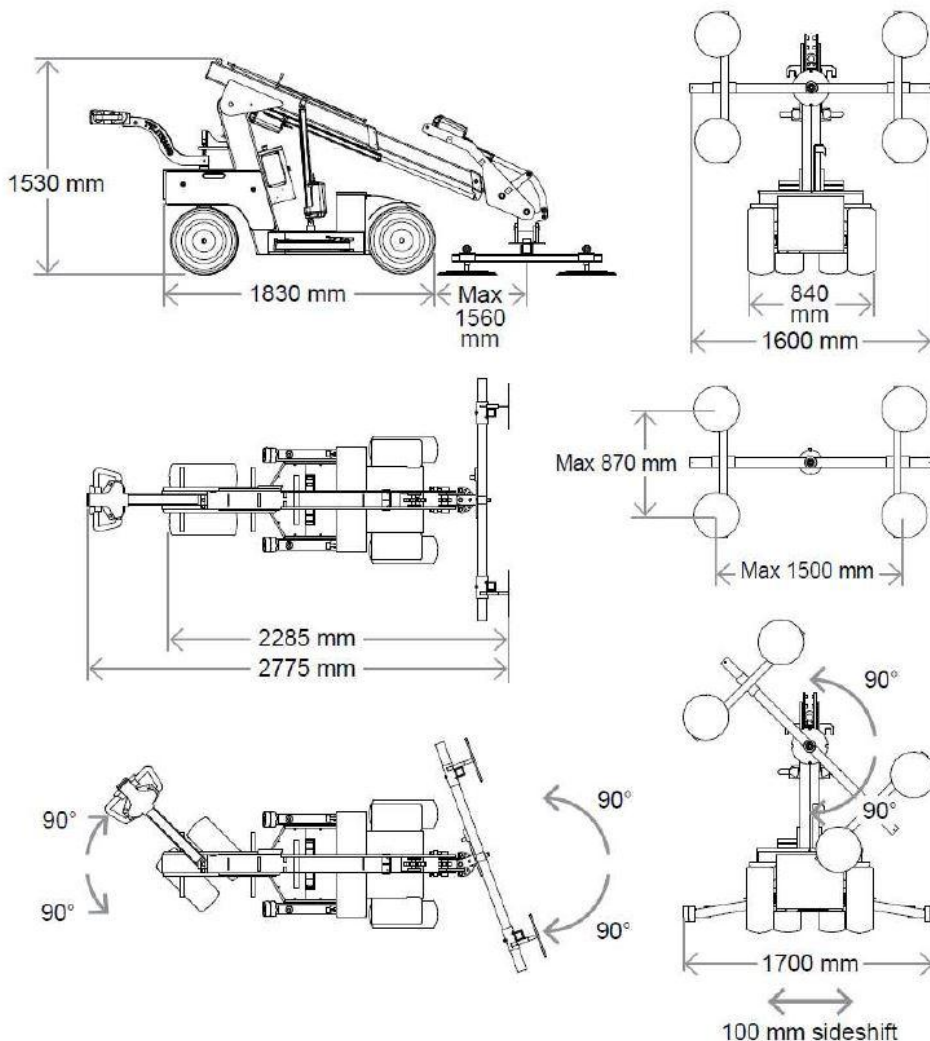

SOLLEVATORE ELETTRICO MULTIFUNZIONE	
MODELLO E MARCA	608 HIGH LIFTER SMART LIFT
CARATTERISTICHE TECNICHE E ACCESSORI	<ul style="list-style-type: none"> • OFF ROAD CON TRAZIONE ANTERIORE • MANOVRABILITA' CON RUOTE POSTERIORI DOPPIE • SEMOVENTE • FRENO ELETTRICO • ALTEZZA DI SOLLEVAMENTO FINO A 4 METRI • DOPPIO CIRCUITO DEL VUOTO • QUATTRO VENTOSE DA Ø 400 PORTATA COMPLESSIVA 608 KG • MANIPOLATORE ERGONOMICO • FORK LIFT
DIMENSIONI	LARGHEZZA 840 MM (STABILIZZATO 1600 MM)
	LUNGHEZZA 1830 MM
	ALTEZZA 1530 MM
PESO	830 KG

TABELLA PORTATE SOLLEVATORE SPECIALE SMART LIFT 608 HIGH LIFTER

carinato

SOLUZIONI DI SOLLEVAMENTO